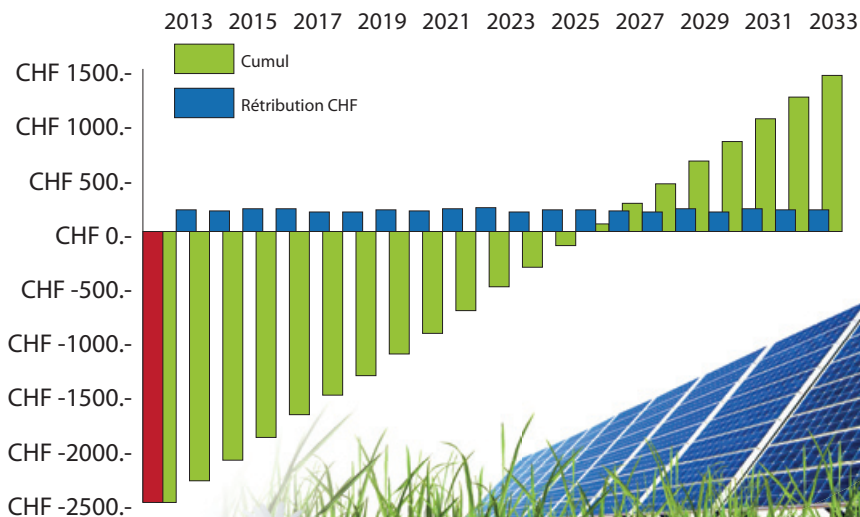

Voire kw SOLAIRE sur la nouvelle centrale
solaire photovoltaïque de Charnot

Les SI Fully lancent l'action « Mon kW SOLAIRE »

Financer des parties de l'installation nouvellement mise en service et déduire de sa facture d'électricité l'énergie produite pour 20 ans ! C'est possible à Fully !

Rien de plus facile, vous faites un versement unique de CHF 2'500.- par tranche de puissance de 1 kWc (≈ 6 m2). Puis vous toucherez une rétribution d'environ CHF 200.-* par an durant 20 ans. Cela comprend le remboursement (125.-/an) et un revenu variant en fonction de la production solaire.

*pour une production électrique estimée à 1'000 kWh/an à 20 ct/kWh, montant déduit de votre facture des SI