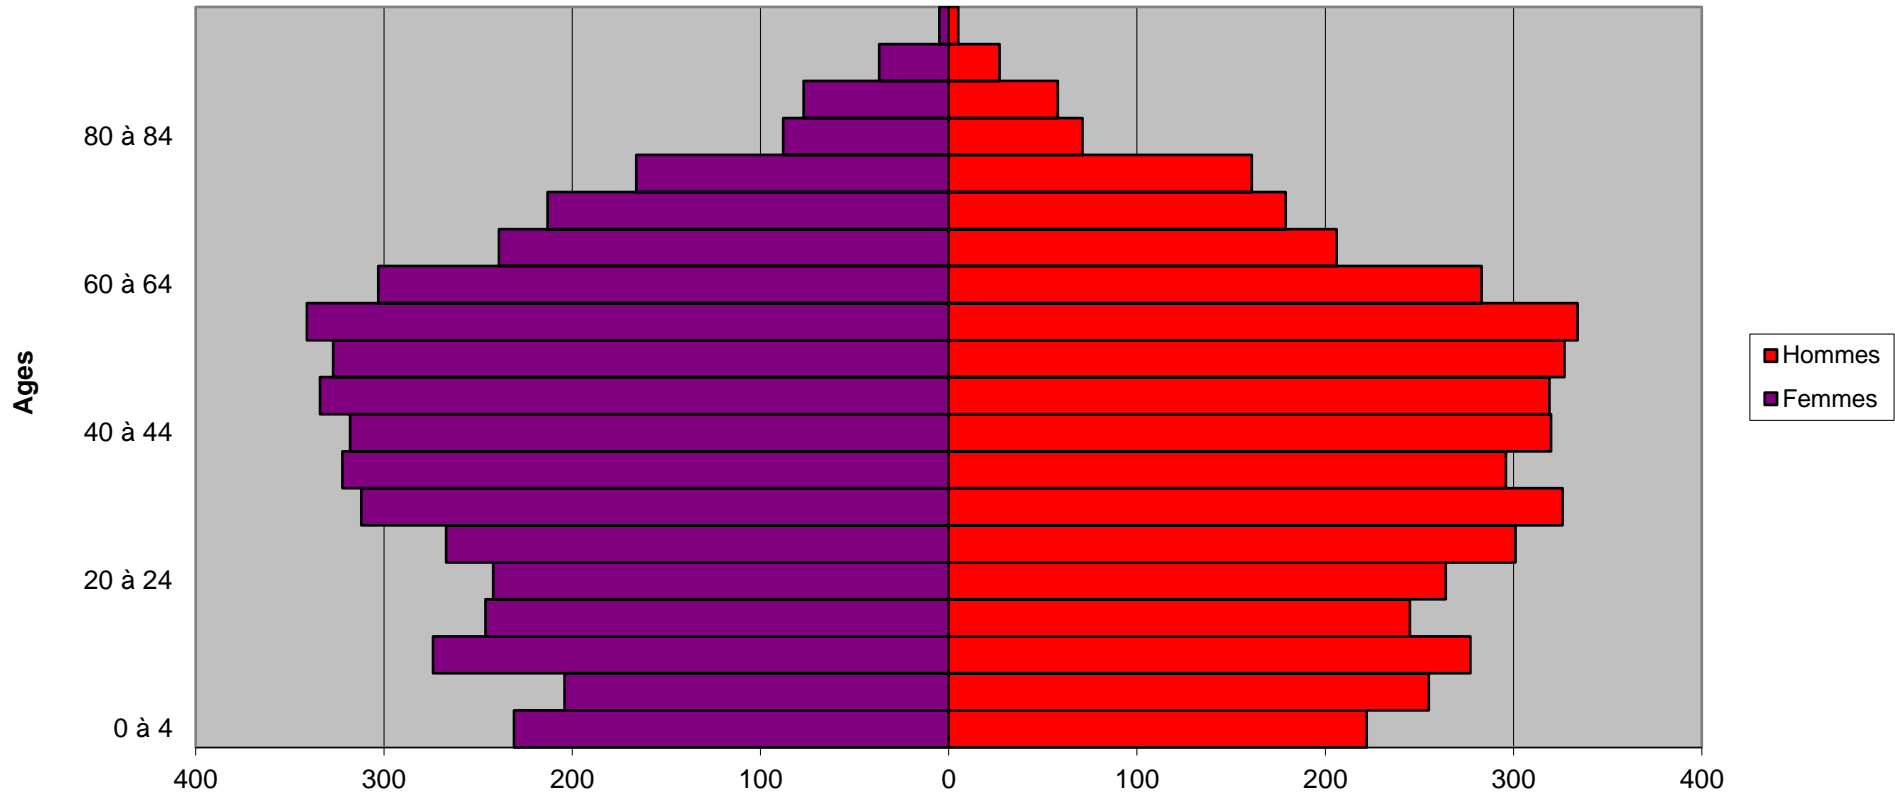

### Pyramide des âges 2021

	0 à 4	5 à 9	10 à 14	15 à 19	20 à 24	25 à 29	30 à 34	35 à 39	40 à 44	45 à 49	50 à 54	55 à 59	60 à 64	65 à 69	70 à 74	75 à 79	80 à 84	85 à 89	90 à 94	95 à 98
■ Hommes	222	255	277	245	264	301	326	296	320	319	327	334	283	206	179	161	71	58	27	5
■ Femmes	-231	-204	-274	-246	-242	-267	-312	-322	-318	-334	-327	-341	-303	-239	-213	-166	-88	-77	-37	-5

Nombre