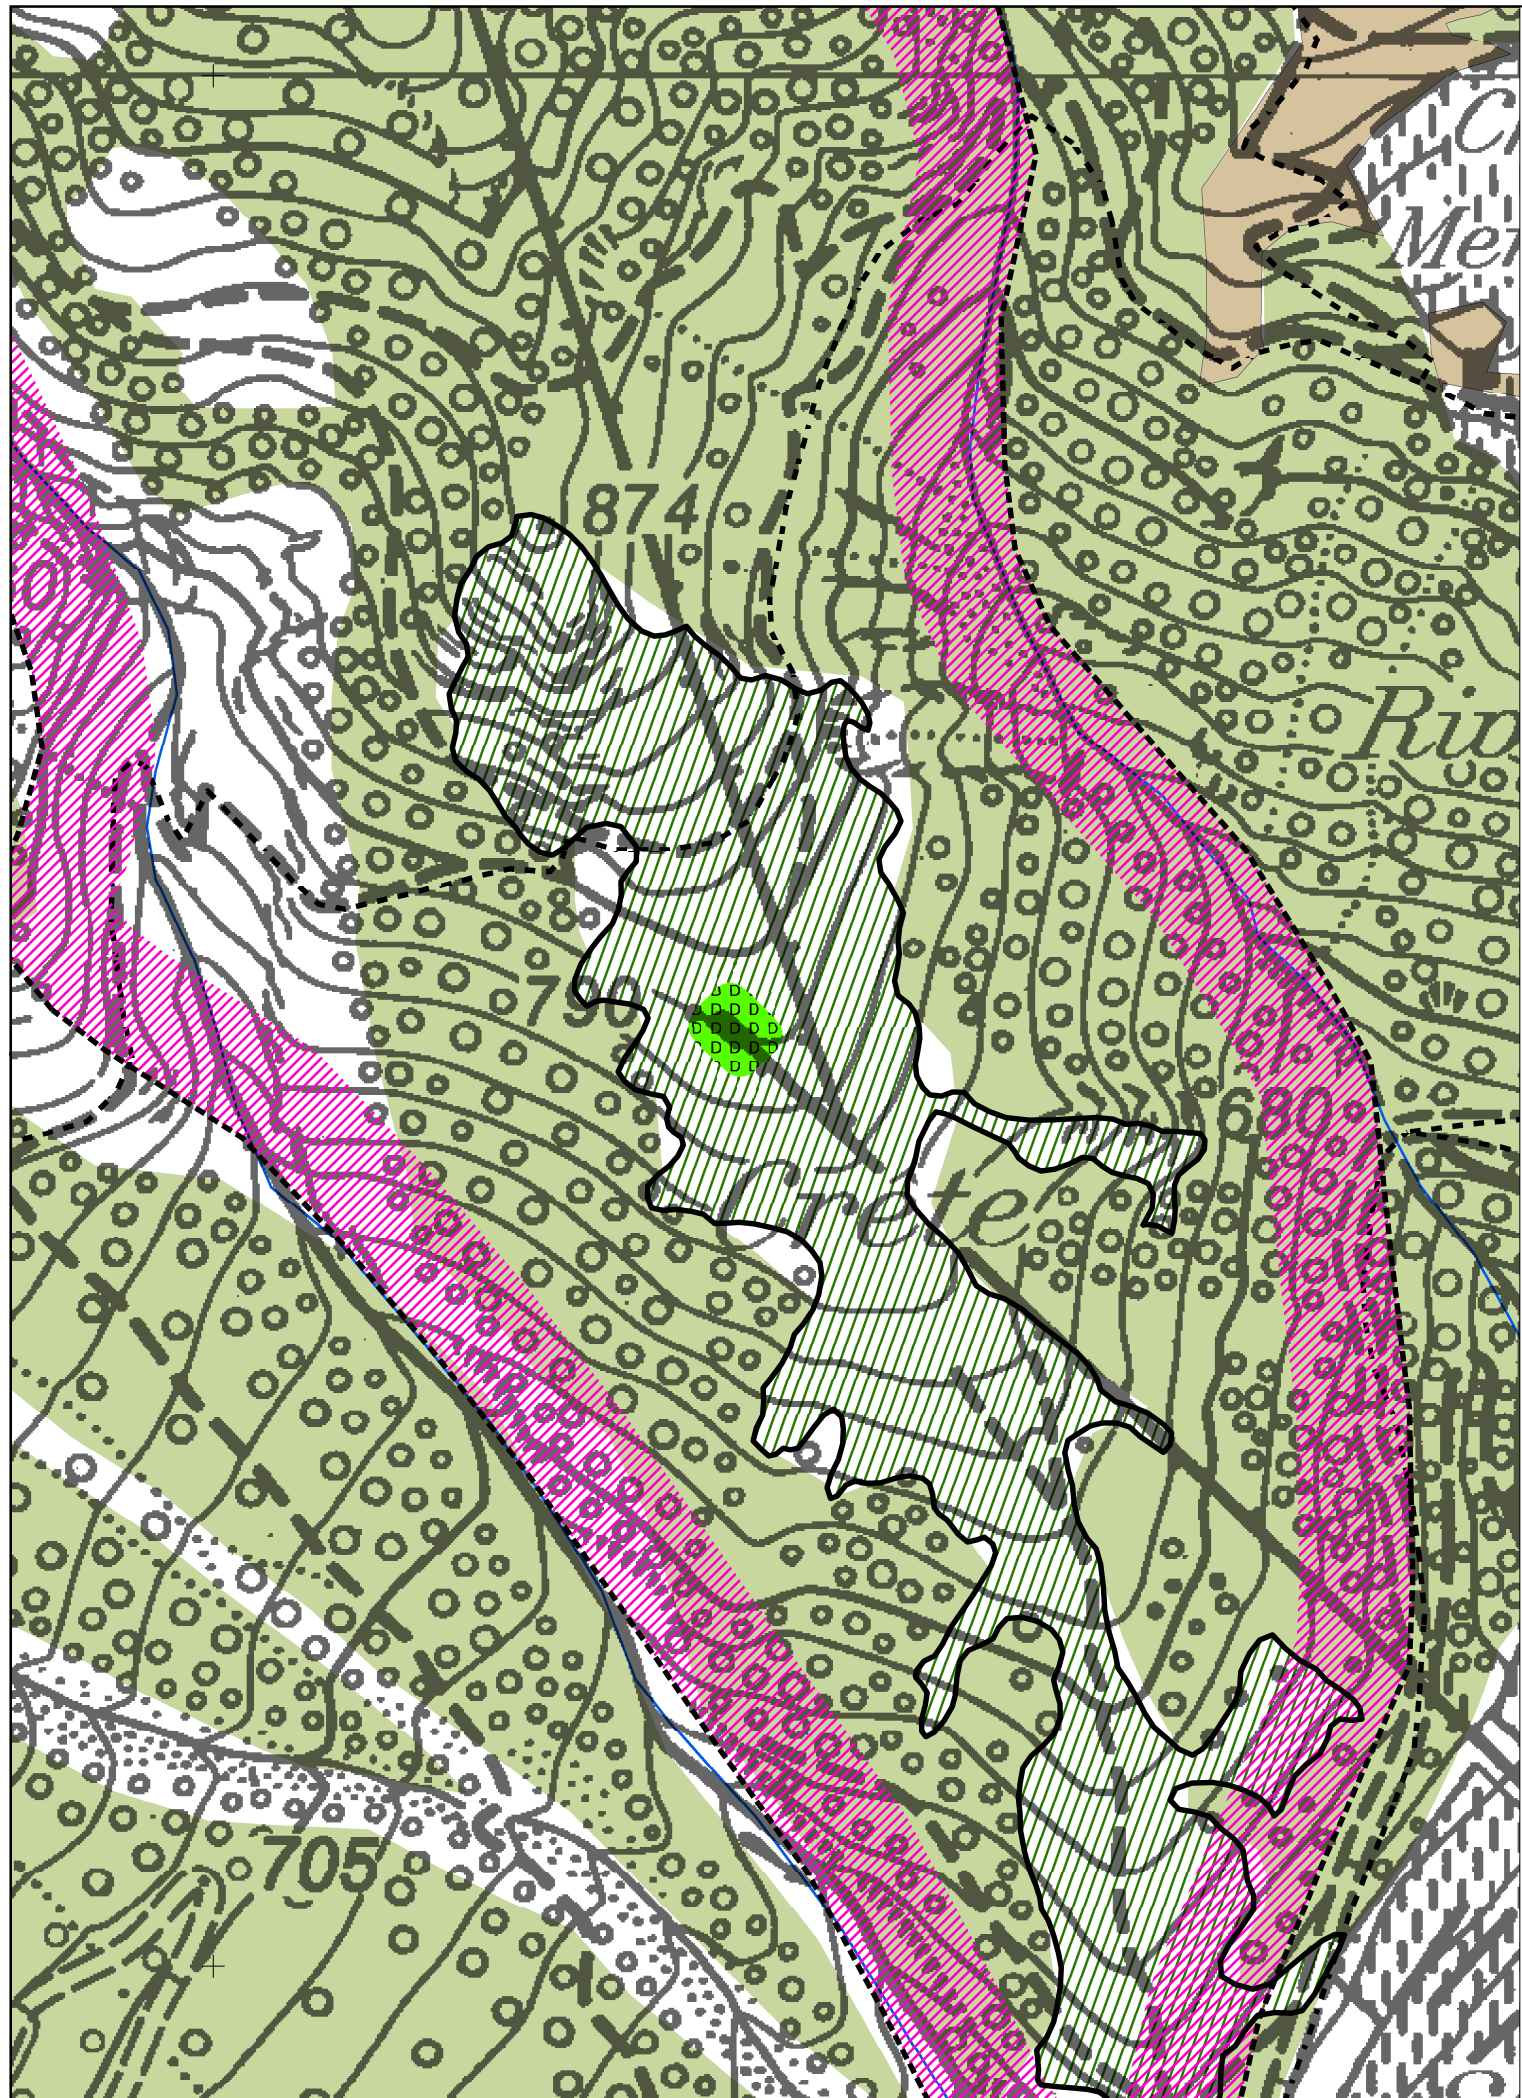

574'500

111'000

110'500

574'500

commune de Fully
 13 Plan d'affectation des zones
 Crête

1/2'000

Affectation des zones

D D Zone constructions et installations d'intérêt public D

A titre indicatif

-  Zone agricole II
-  Zone de protection de la nature
-  Zone de protection du paysage
-  Aire forestière

Homologué par le Conseil d'Etat en séance du 4 novembre 2020

Commune de Fully

Le Président
 Edouard Fellay