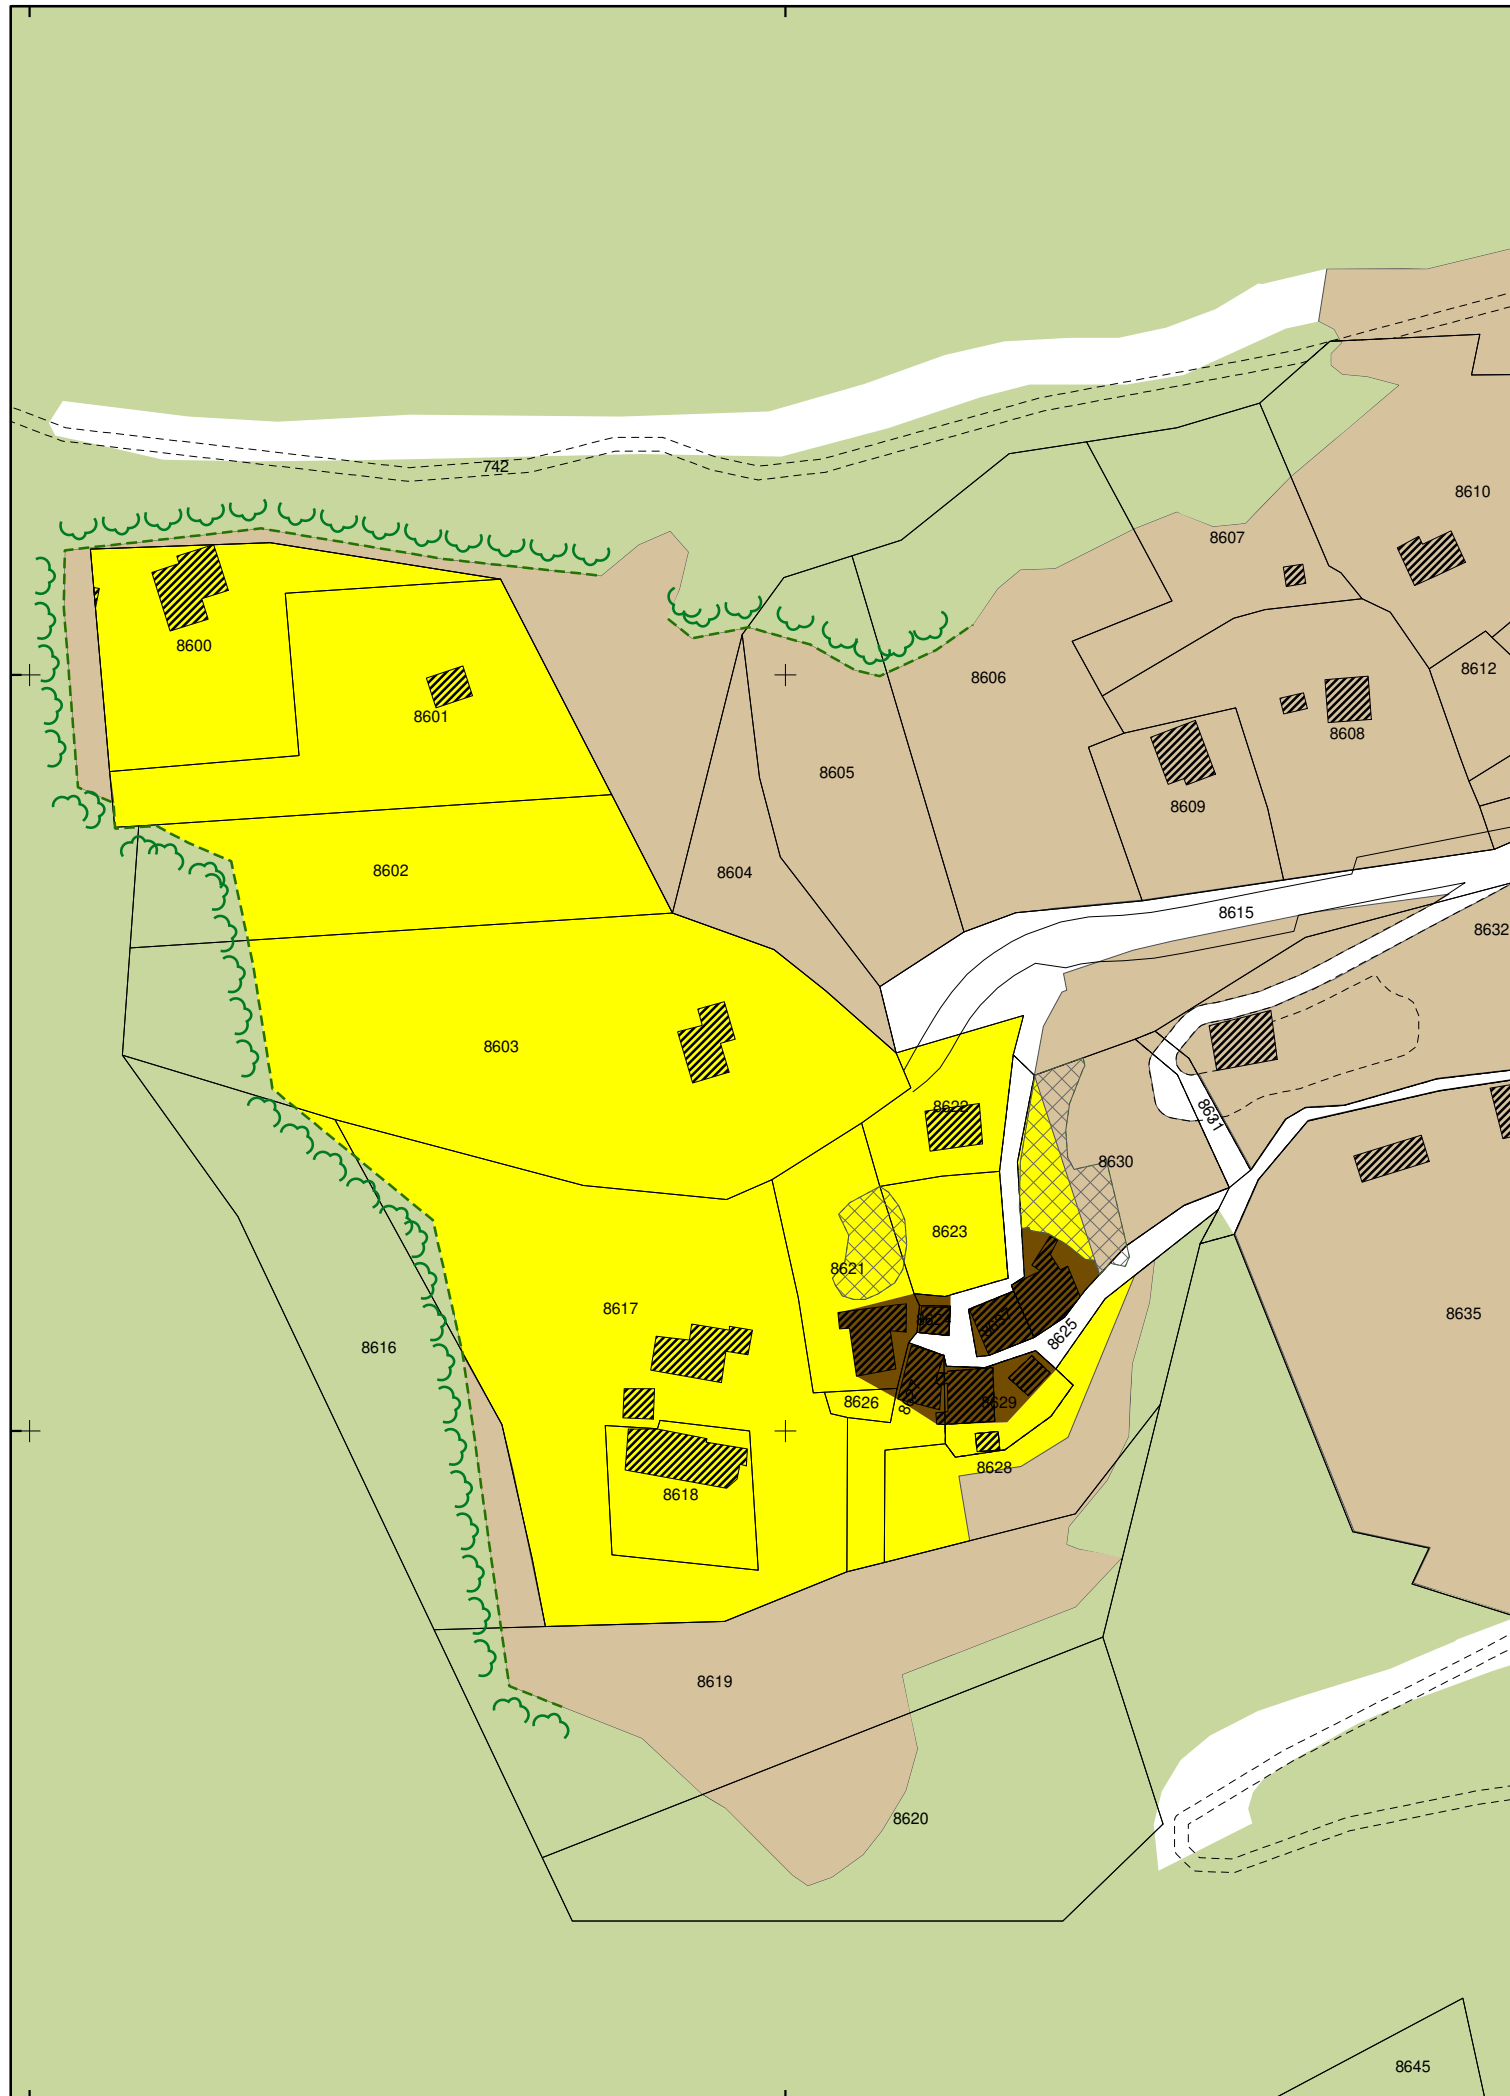

commune de Fully

5 Plan d'affectation des zones

Planuit

1/1'000

111500

111400

111500

111400

Affectation des zones

-  Zone village et hameau des Hauts de Fully
-  Zone habitation faible densité des Hauts de Fully
-  Secteur de bosquets
-  Zone agricole II

A titre indicatif

-  Aire forestière
-  Cadastre forestier
-  Haies, bosquets