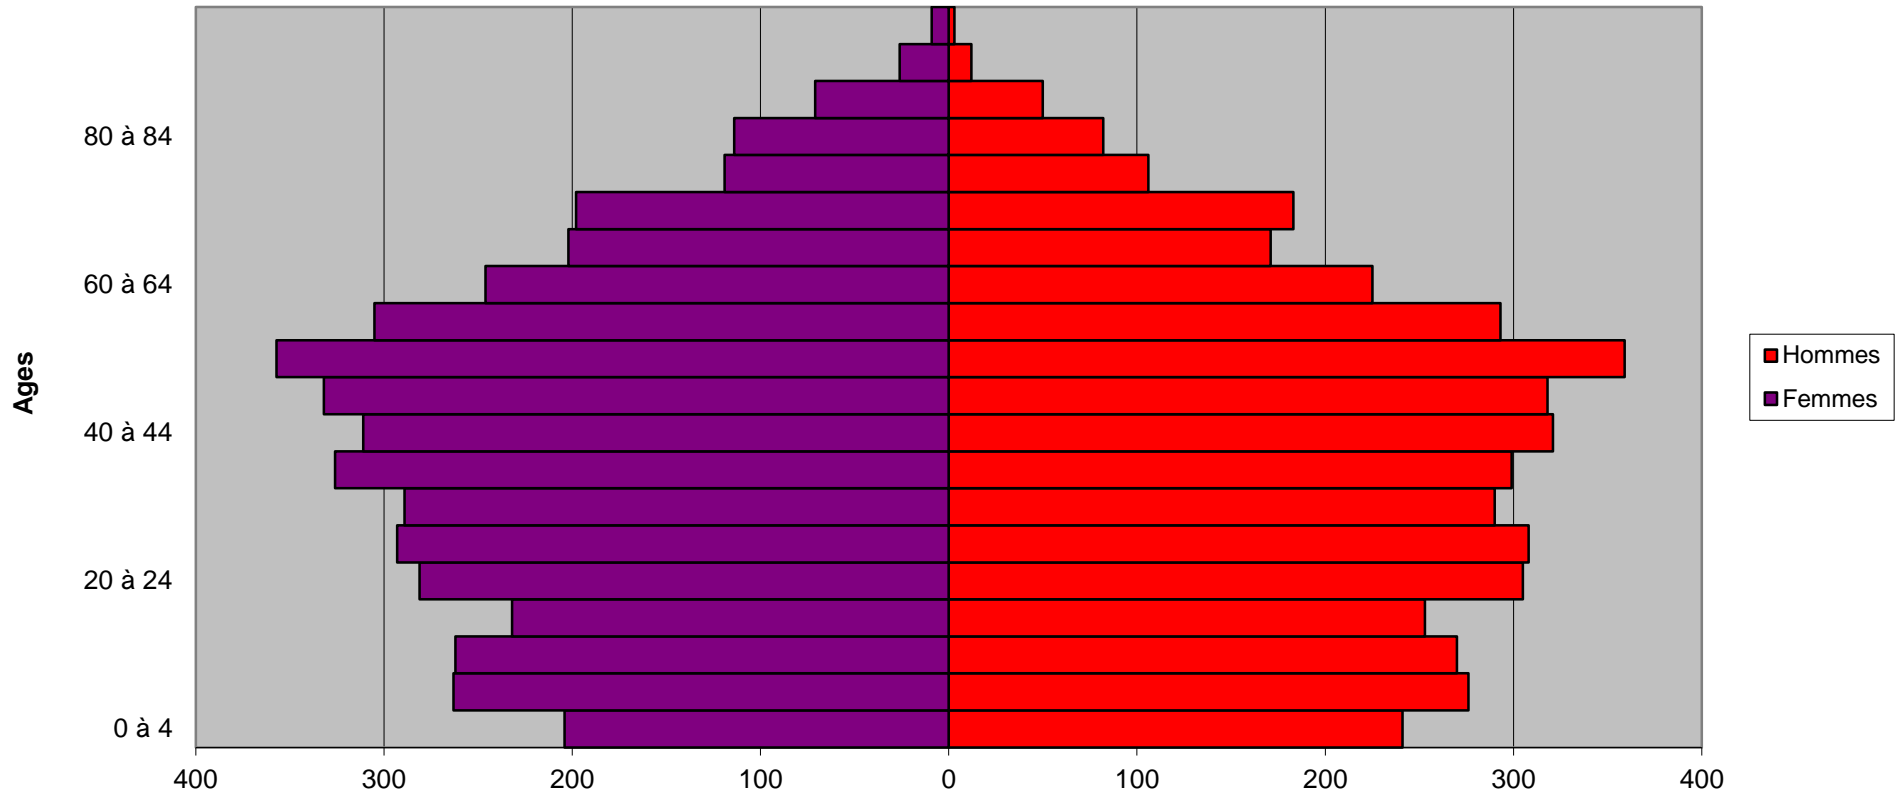

Pyramide des âges 2017

	0 à 4	5 à 9	10 à 14	15 à 19	20 à 24	25 à 29	30 à 34	35 à 39	40 à 44	45 à 49	50 à 54	55 à 59	60 à 64	65 à 69	70 à 74	75 à 79	80 à 84	85 à 89	90 à 94	95 à 100
■ Hommes	241	276	270	253	305	308	290	299	321	318	359	293	225	171	183	106	82	50	12	3
■ Femmes	-204	-263	-262	-232	-281	-293	-289	-326	-311	-332	-357	-305	-246	-202	-198	-119	-114	-71	-26	-9

Nombre