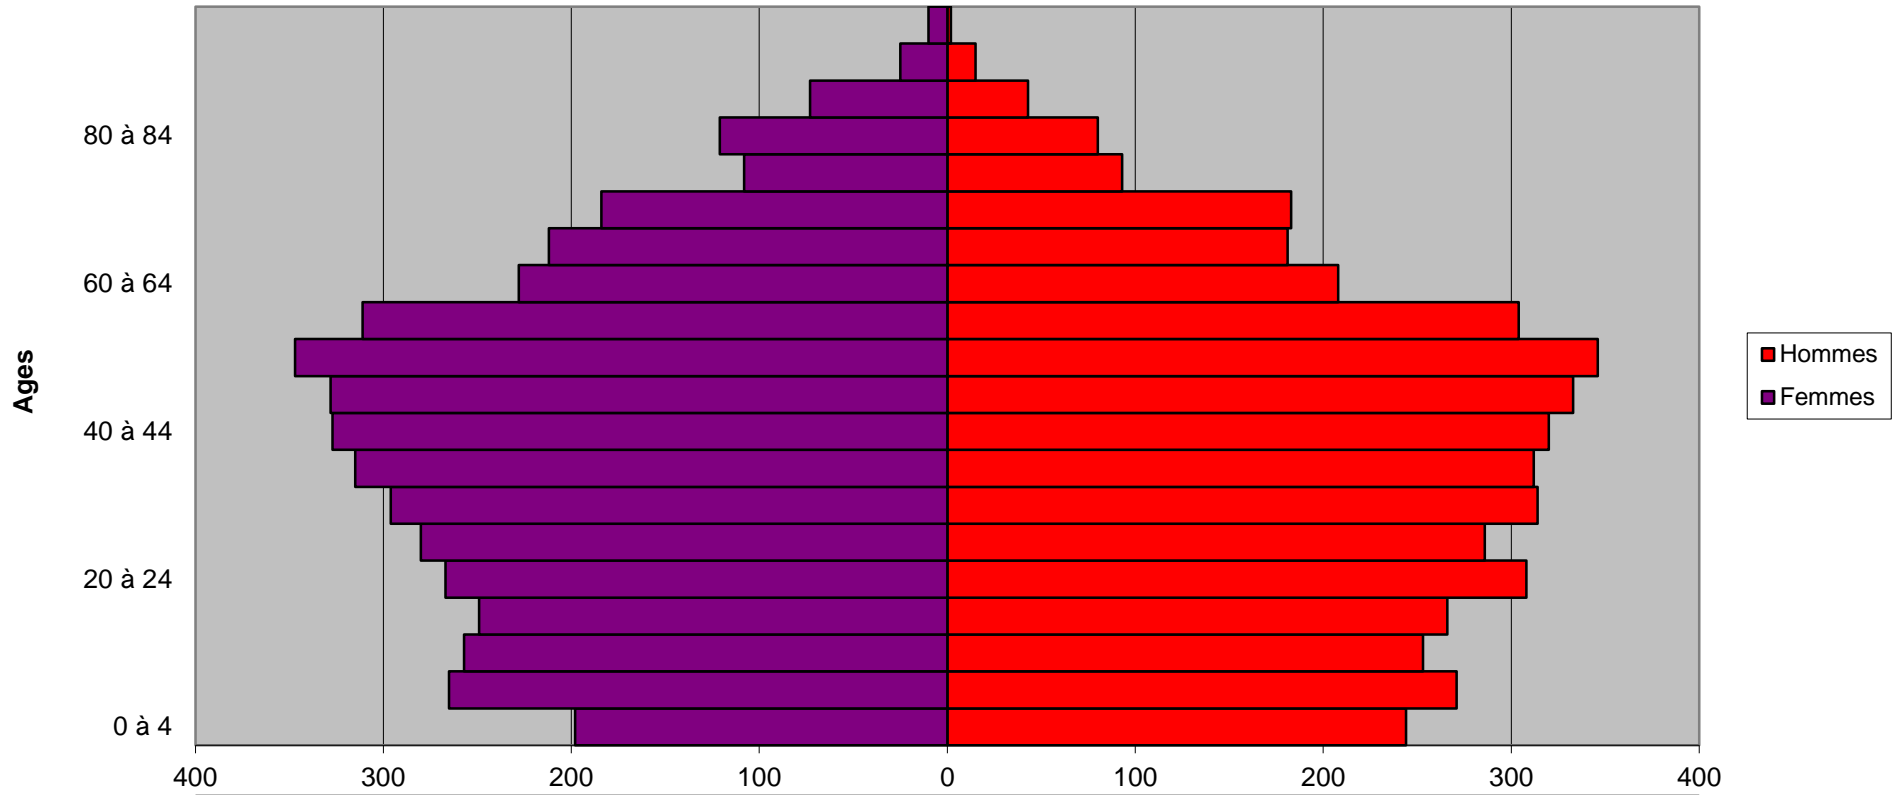

### Pyramide des âges 2016

	0 à 4	5 à 9	10 à 14	15 à 19	20 à 24	25 à 29	30 à 34	35 à 39	40 à 44	45 à 49	50 à 54	55 à 59	60 à 64	65 à 69	70 à 74	75 à 79	80 à 84	85 à 89	90 à 94	95 à 100
■ Hommes	244	271	253	266	308	286	314	312	320	333	346	304	208	181	183	93	80	43	15	2
■ Femmes	-198	-265	-257	-249	-267	-280	-296	-315	-327	-328	-347	-311	-228	-212	-184	-108	-121	-73	-25	-10

Nombre